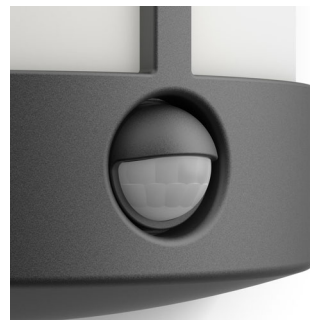

Philips myGarden
Nástěnné svítidlo

Stock IR
antracitová
LED

myGarden

16465/93/16

Vždy krásně prosvětlený domov

Venkovní nástěnné LED světlo Philips Stock v antracitově šedé barvě je vyrobeno z odolného, tlakově litého hliníku a je vybaveno pohybovým čidlem pro vaši osobní bezpečnost. Lucernový design maximalizuje distribuci světla a poskytuje spoustu rozptýleného hřejivého bílého světla.

Úspora energie

Oproti ostatním běžným žárovkám tato úsporná žárovka Philips šetří energii, a tak vám pomáhá šetřit vaše peníze i životní prostředí.

IP44 – odolné proti vlivům počasí

Toto venkovní svítidlo Philips je navrženo speciálně pro vlhká venkovní prostředí. Bylo podrobeno přísným testům, které ověřily jeho voděodolnost. Stupeň krytí IP se popisuje dvěma údaji: první označuje stupeň ochrany proti prachu a druhý proti vodě. Toto venkovní svítidlo je zkonstruováno se stupněm krytí IP44: je chráněno proti stříkající vodě a jedná se o výrobek nejčastěji a ideálně používaný ve venkovním prostředí.

Senzor pohybu

Se světlem získáte i senzor pohybu, který vám rozsvítí světlo na uvítanou při cestě domů nebo upozorní, když jde někdo k vám.

Specifikace

Design a provedení

- Materiál: hliník
- Barva: antracitová